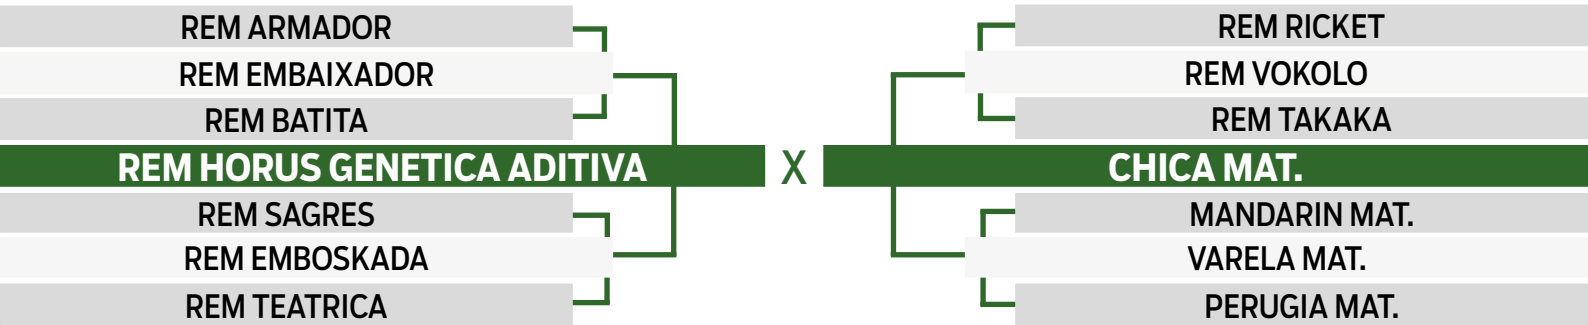

# PACOTES DE SÊMEN

## S01 GATO MATINHA

SEXO: MACHO • REG: RDM A6397 • RAÇA: NELORE PO • NASC.: 12/09/2021

	iABCZ	PD-ED	PS-ED	PM-EM	TMD	IPP	STAY	PE-365	AOL	ACAB	MAR
DECA	<b>34.17</b>	19.52	33.41	6.20	16.73	-16.51	36.88	2.03	5.45	2.48	-0.21
	1	1	1	1	1	1	1	1	1	1	6